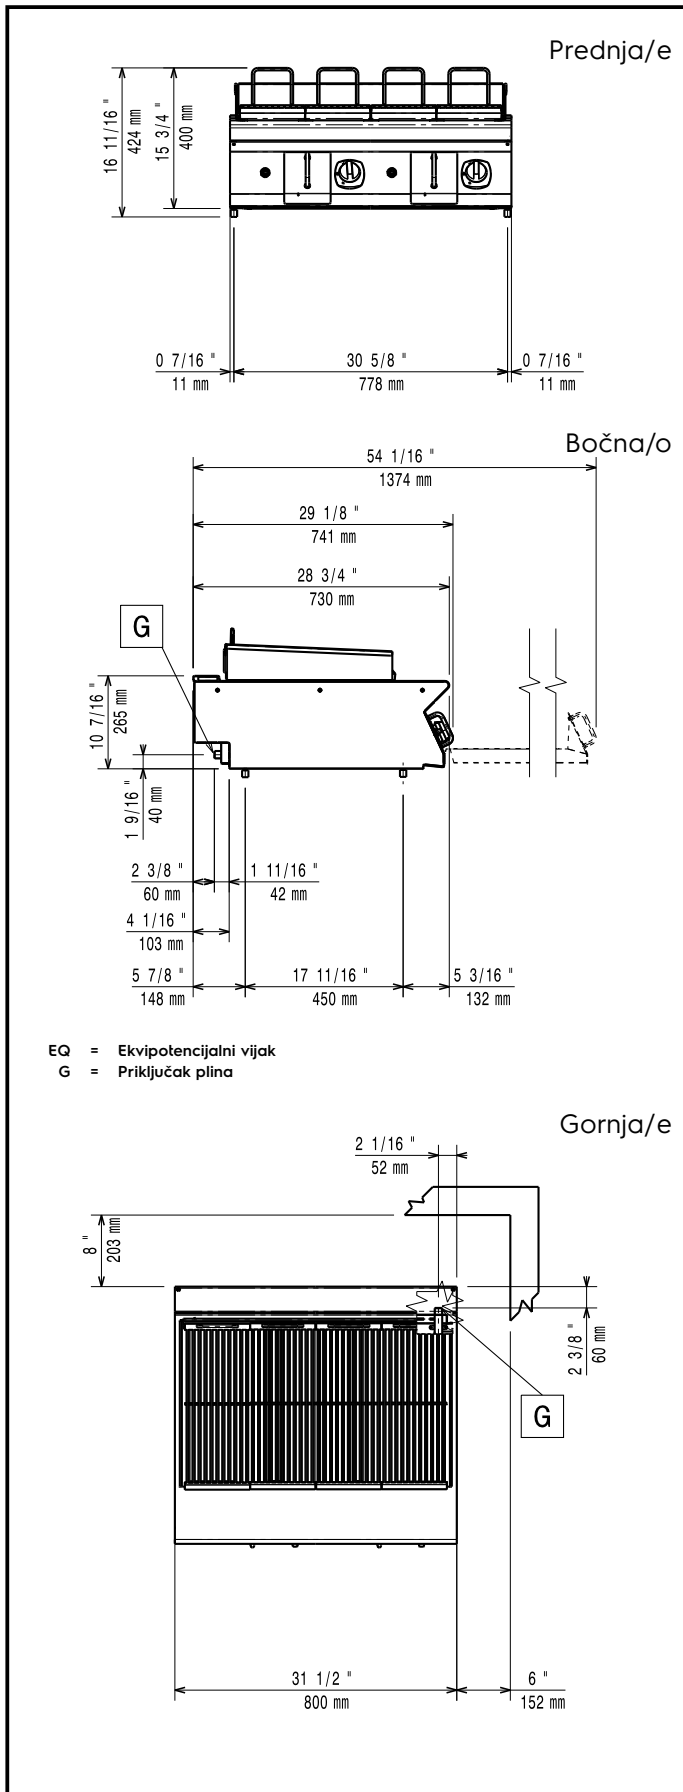

Electrolux
PROFESSIONAL

Modularna horizontalna linija 700XP Full Module Gas Grill Top - Town Gas

Plin

Snaga plina:	
371244 (E7GRTHGC0P)	14 kW
Standardna priprema za plin:	Prirodni plin G20 (20mbar)
Opcija vrste plina:	
Ulaz plina:	1/2"

Ključne informacije:

Širina površine kuhanja: 742 mm

Dubina površine kuhanja: 472 mm

Neto težina: 68 kg

Transportna težina: 80 kg

Transportna visina: 540 mm

Transportna širina: 850 mm

Transportna dubina: 800 mm

Transportni volumen: 0.37 m³

Ukoliko je uređaj postavljen iznad ili uz uređaj/ komad namještaja osjetljivog na temperaturu ili slično, potreban je sigurnosni razmak od 150 mm ili se alternativno može instalirati neka vrsta toplinske izolacije.

Grupa certifikata: N7EGG

Modularna horizontalna linija
700XP Full Module Gas Grill Top - Town Gas

Tvrtka zadržava pravo promjene bez prethodne najave.
Sve informacije bile su točne u vrijeme tiskanja.

2024.06.08